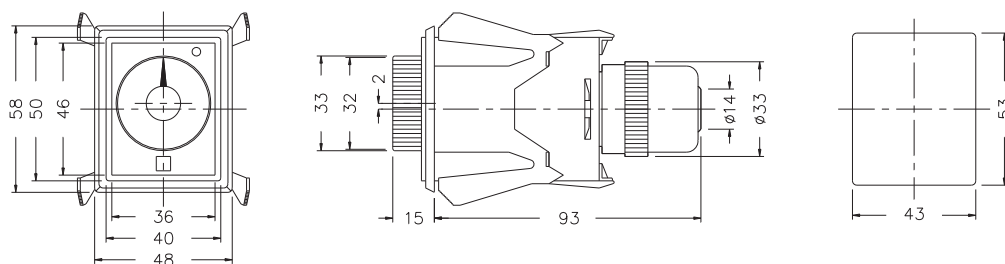

型式分類：

型號	ATS
時間範圍	3, 6, 10, 30, 60 sec 3, 6 min

接線圖：

時序圖：

外形尺寸：(mm)

N型(露出型)：使用 PF085A座及FH-3

Y型(埋入型)：使用 Y-40及US-08座或Y-40及P3G-08座

安良電氣有限公司