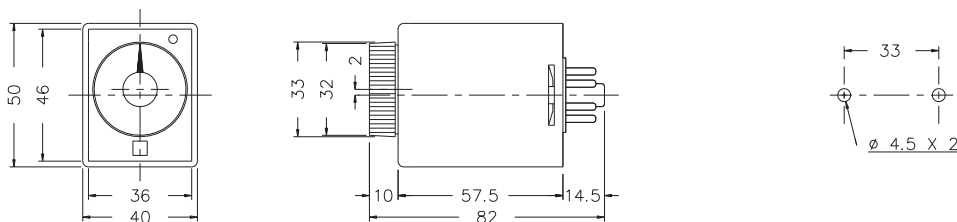

型式分類：

型號	ATS
時間範圍	3, 6, 10, 30, 60 sec 3, 6 min

接線圖：

時序圖：

外形尺寸：(mm)

N型(露出型)：使用 PF085A座及FH-3

Y型(埋入型)：使用 Y-40及US-08座或Y-40及P3G-08座

安良電氣有限公司