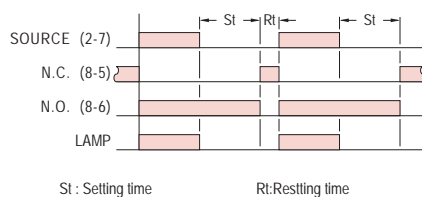

ANLY TIMER

ATS 斷電延遲繼電器

功能特性：

- 為可調式斷電限時繼電器。
- 其時間範圍最長可達6分鐘。

規格：

操作電壓	DC(V): 24 AC(V): 24, 110, 220, 240
操作電壓範圍	額定操作電壓的85~110%
電源頻率	50 / 60 Hz
接點容量	250VAC 2A 電阻性負載
復歸時間	MAX 1sec
消耗功率	約3VA
使用壽命	機械: 5,000,000 次 電氣: 100,000 次(額定容量內)
使用周圍溫度	-10 ~ +50°C
使用周圍濕度	MAX 85%RH
重量	約140g

型式分類：

型號	ATS
時間範圍	3, 6, 10, 30, 60 sec 3, 6 min

接線圖：

時序圖：

外形尺寸：(mm)

N型(露出型)：使用 PF085A座及FH-3

Y型(埋入型)：使用 Y-40及US-08座或Y-40及P3G-08座

安良電氣有限公司