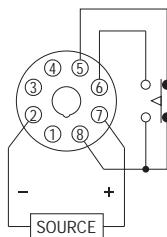

型式分類：

型號	ATS
時間範圍	3, 6, 10, 30, 60 sec 3, 6 min

接線圖：

時序圖：

外形尺寸：(mm)

N型(露出型)：使用 PF085A座及FH-3

Y型(埋入型)：使用 Y-40及US-08座或Y-40及P3G-08座

安良電氣有限公司