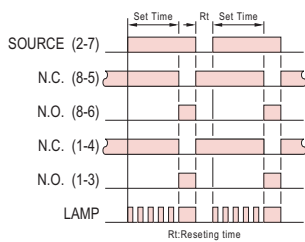

接線圖：

2C, Mode A

1A1C, Mode B

時序圖：

2C, Mode A

1A1C, Mode B

外形尺寸：(mm)

N型(露出型)：使用 P2CF-08 或 PF085A座