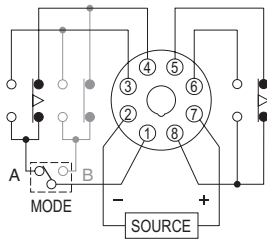

接線圖：

2C, Mode A

1A1C, Mode B

時序圖：

2C, Mode A

1A1C, Mode B

外形尺寸：(mm)

N型(露出型)：使用 P2CF-08 或 PF085A座