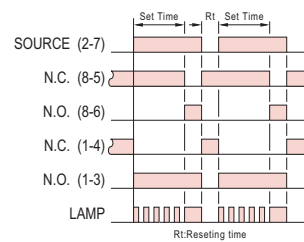

接線圖：

2C, Mode A

1A1C, Mode B

時序圖：

2C, Mode A

1A1C, Mode B

外形尺寸：(mm)

N型(露出型)：使用 P2CF-08 或 PF085A座