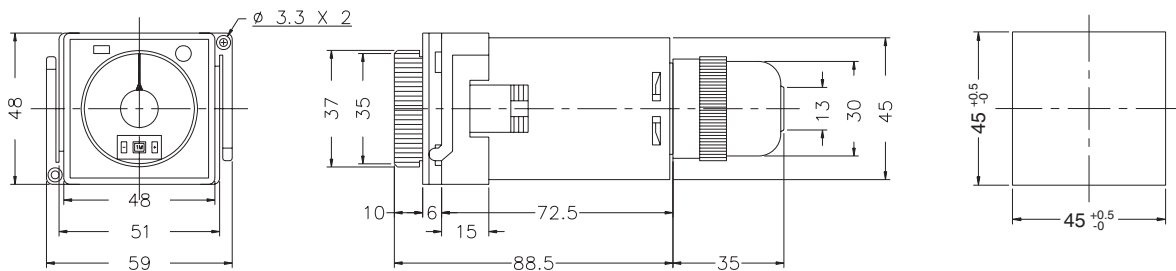

安良電氣有限公司

<http://www.anly.com.tw>

台北總公司：台北縣新莊市福壽街202巷19號
TEL: (02)2996-3202 FAX: (02)2996-2017

台中分公司：台中市北區進化路351巷6號
TEL: (04)2360-0434 FAX: (04)2360-0414

高雄分公司：高雄市苓雅區四維三路89之1號
TEL: (07)331-6490 FAX: (07)334-6419

香港分公司：香港九龍太子道141號長榮大廈13字樓K座
TEL: 2397-2505 FAX: 2397-6080

上海分公司：上海市靜安區新開路831號13G室

TEL: (021)6218-3300 FAX: (021)6217-5911
郵編：200041

馬來西亞分公司：NO.1, JALAN 6/89B, KAWASAN
PERINDUSTRIAN TRISEGI, BATU 3½ OFF
JALAN SUNGAI BESI, 57100
KUALA LUMPUR, MALAYSIA
TEL: (03)7983-5758 FAX: (03)7981-5052