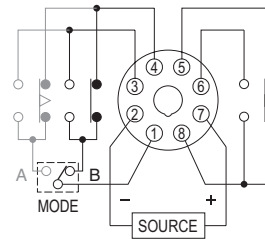

接線圖：

2C, Mode A

1A1C, Mode B

時序圖：

2C, Mode A

1A1C, Mode B

外形尺寸：(mm)

N型(露出型)：使用 P2CF-08 或 PF085A座