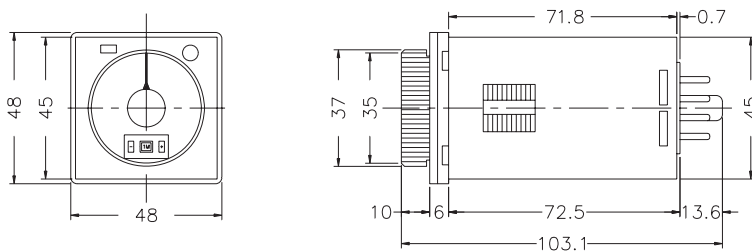

接線圖：

2C, Mode A

1A1C, Mode B

時序圖：

2C, Mode A

1A1C, Mode B

外形尺寸：(mm)

N型(露出型)：使用 P2CF-08 或 PF085A座